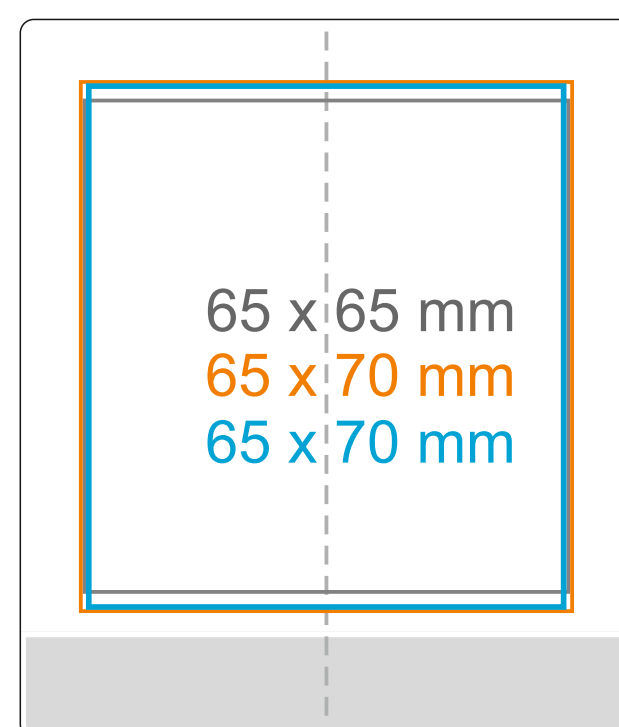

Flara

253 ml / h: 95 mm / Ø 81 mm

CANDLESHERE
enlight your brand

[Jak przygotować projekt do druku >](#)

Legenda

-  Nadruk kalkomanią (Transfer Print)
-  Grawer laserowy
-  Nadruk bezpośredni (Direct Print)