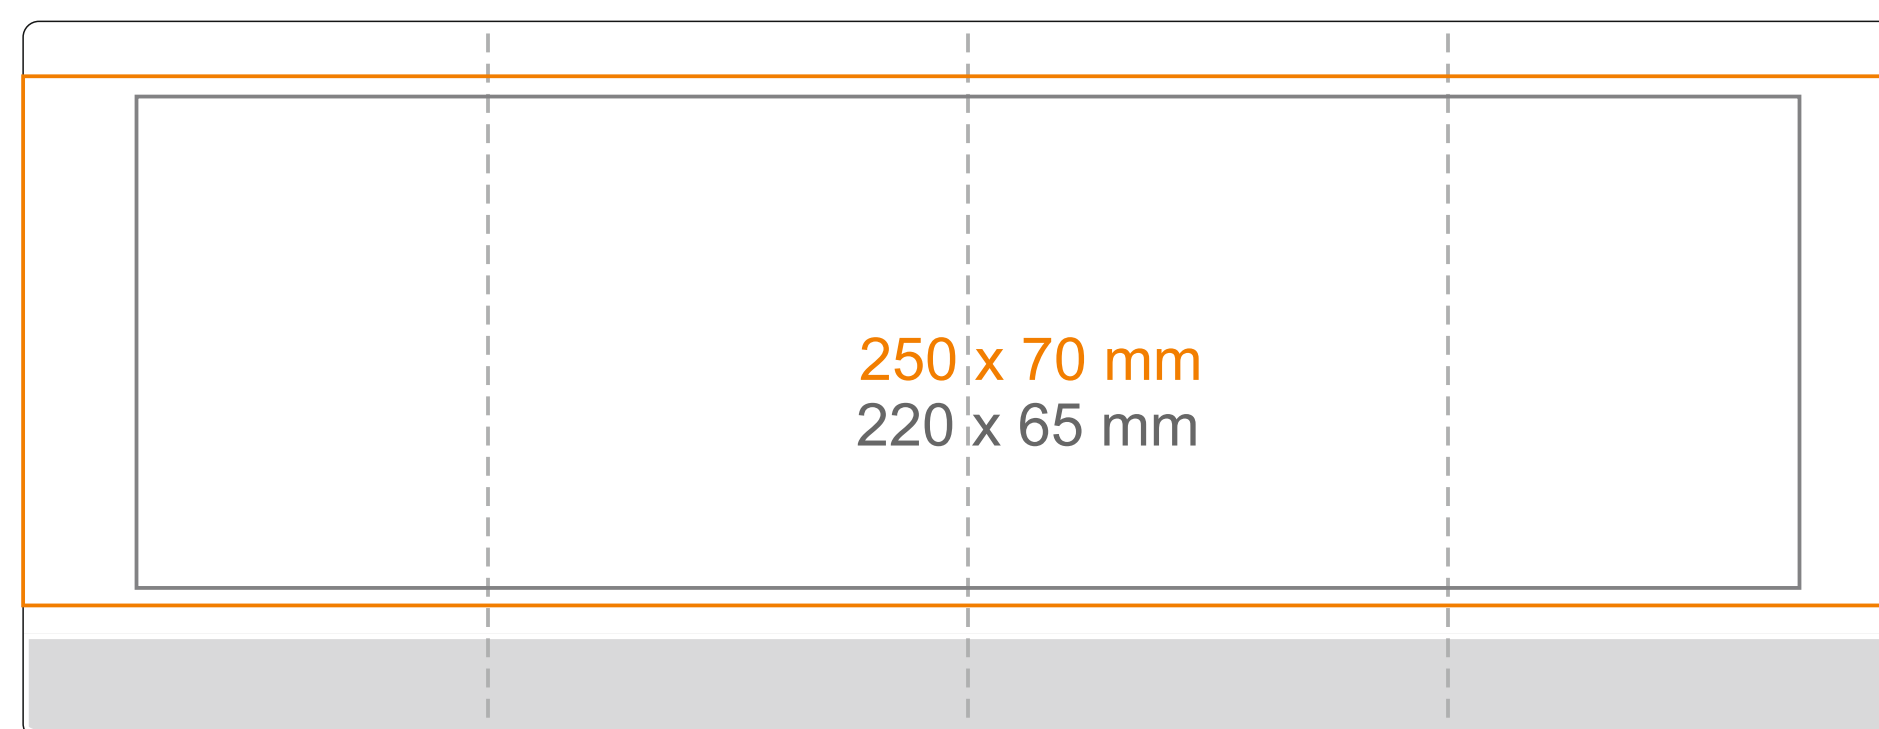

Flara

253 ml / h: 95 mm / Ø 81 mm

CANDLESHERE
enlight your brand

[Jak przygotować projekt do druku >](#)

Legenda

-  Nadruk kalkomanią (Transfer Print)
-  Grawer laserowy
-  Nadruk bezpośredni (Direct Print)