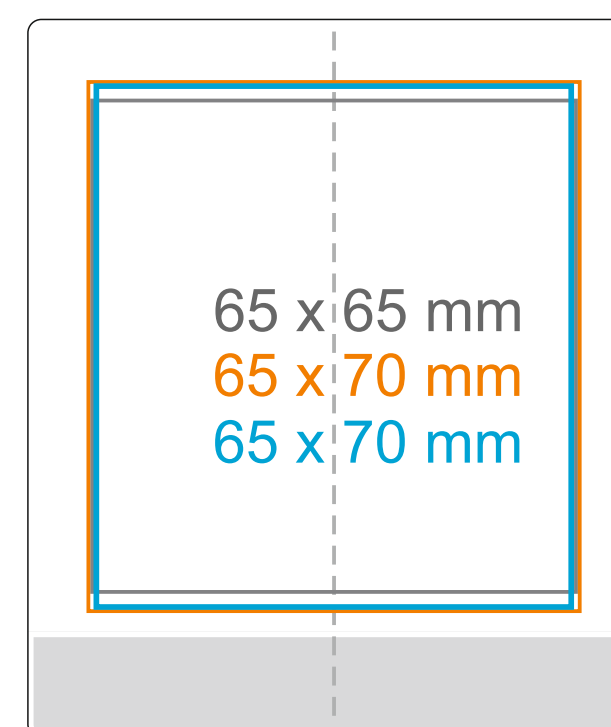

Flara

253 ml / h: 95 mm / Ø 81 mm

CANDLESHERE
enlight your brand

[Jak przygotować projekt do druku >](#)

Legenda

-  Nadruk kalkomanią (Transfer Print)
-  Grawer laserowy
-  Nadruk bezpośredni (Direct Print)